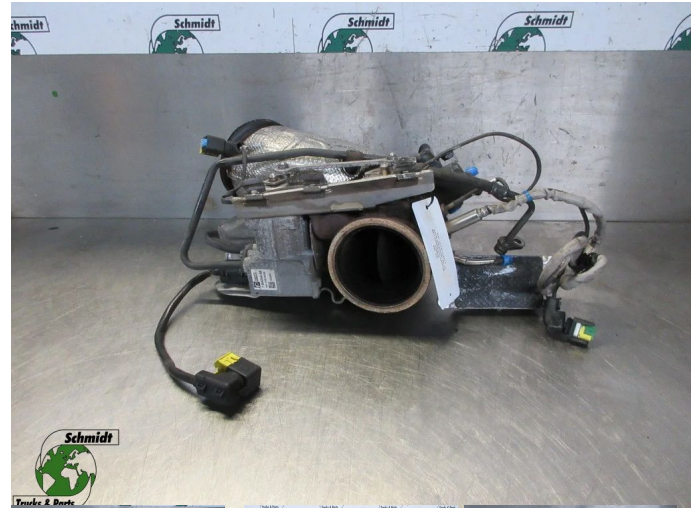

Description

DAF CF 330 EURO 6
PART 2104973// 2256376 //2339636
WG 921