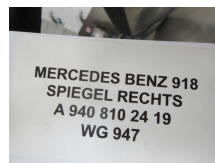

T.: [+31 24 378 00 44](tel:+31243780044)

E.: [info@schmidt-](mailto:info@schmidt-trucks.com)

trucks.com

De Ren 1

6562 JJ, Groesbeek

Nederland

Mercedes-Benz A 940 810 24 19 SPIEGEL MERCEDES ATEGO EURO 6 MODEL 2020

Chassis	Rétroiseur
Id	2889703
Kilométrage	0 km
Carburant	Autre
Etat général	Bon
Etat technique	Bon
Etat optique	Bon
Numéro de série	A 940 810 24 19

Description

MERCEDES BENZ ATEGO 918
PART A 940 810 24 19
WG 947