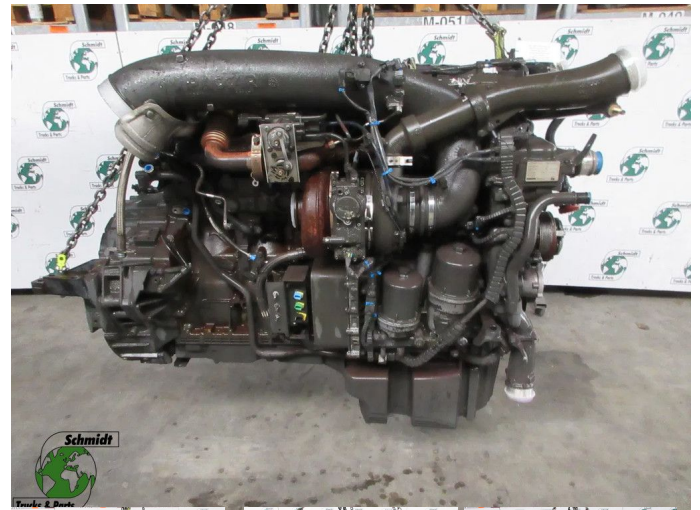

Chassis	Moteur
Id	2890287
Kilométrage	0 km
Carburant	Autre
Etat général	Bon
Etat technique	Bon
Etat optique	Bon
Numéro de série	2352205 //1926342 // 2190203 //

Description

DAF XF CF 460 MX 13
PART MOTOR BLOCK 2352205 //1926342
PART CILINDERKOP 2190203 // 2128155
MOTOR NR 0451959 KM 586.038
WG 845 LOC SHOOWROOM
WIJ HEBBEN CA 100 NIEUWE MOTOR EN TRANSMISSIE OP
VOORRAAR
OOK CA 500 GEBRUIKTE MOTOR EN TRANSMISSIE EURO
6 & 5 OP VOORRAAD