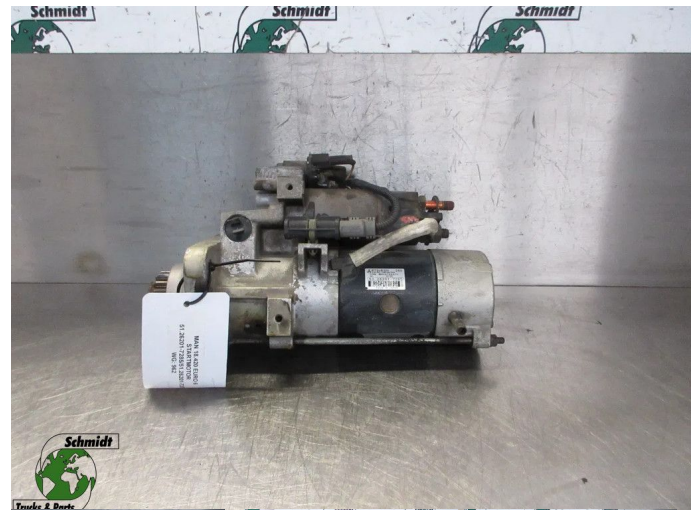

Description

MAN 18.460 TGX TGS EURO 6
PART 51.26201-7285 // 51.26201-7289
WG 962