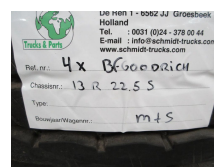

T.: [+31 24 378 00 44](tel:+31243780044)

E.: [info@schmidt-](mailto:info@schmidt-trucks.com)

trucks.com

De Ren 1

6562 JJ, Groesbeek

Nederland

Goodyear 13 R 22.5 M+S BF GOODRICH MET STAAL WIEL 4 X OP VOORRAAD

Chassis	Pneu
Id	2890587
Kilométrage	0 km
Carburant	Autre
Etat général	Bon
Etat technique	Bon
Etat optique	Bon
Numéro de série	13 R 22.5 M+S BF GOODRICH MET ST

Description

13 R 22.5 M+S BF GOODRICH MET STAAL WIEL 4 X OP VOORRAAD
CA 80% PROFIEL MAN 41.460 KIEPER
LOC DELTA