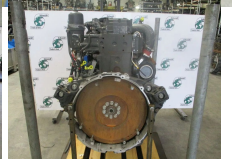

Chassis	Moteur
Id	2890608
Kilométrage	0 km
Carburant	Autre
Etat général	Bon
Etat technique	Bon
Etat optique	Bon
Numéro de série	1652197//1696073//0451637 // PR2

Description

DAF CF 75 PR 228 U1
PART 1652197//1696073//0451637 // PR228 U1
WG 631 LOC M 003
WIJ HEBBEN CA 100 NIEUWE MOTOR EN TRANSMISSIE OP VOORRAAD
OOK CA 500 GEBRUIKTE MOTOR EN TRANSMISSIE EURO 6 & 5 OP VOORRAAD

ENGINE TYPE PR 228U1 64*200553-3006 81G *002
ENGINE NUMBER 1-16643 E4-24R-03260
CHASSIS NUMBER 323415 GOVERNED SPEED 2200 rpm
SERIAL NUMBER H1215 SETTING 1801742
OUTPUT 000 kW ENGINE WEIGHT 0.57 t
EQUIPMENT
REPRODUCED BY SHIP PLYWOOD THE NETHERLANDS