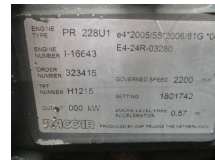

Chassis	Moteur
Id	2890608
Kilométrage	0 km
Carburant	Autre
Etat général	Bon
Etat technique	Bon
Etat optique	Bon
Numéro de série	1652197//1696073//0451637 // PR2

Description

DAF CF 75 PR 228 U1
PART 1652197//1696073//0451637 // PR228 U1
WG 631 LOC M 003
WIJ HEBBEN CA 100 NIEUWE MOTOR EN TRANSMISSIE OP VOORRAAD
OOK CA 500 GEBRUIKTE MOTOR EN TRANSMISSIE EURO 6 & 5 OP VOORRAAD

ENGINE TYPE PR 228U1 64*200553-3006 81G *002
ENGINE NUMBER 1-16643 E4-24R-03260
CHASSIS NUMBER 323415 GOVERNED SPEED 2200 rpm
SERIAL NUMBER H1215 SETTING 1801742
OUTPUT 000 kW ENGINE WEIGHT 0.57 t
EQUIPMENT
REPRODUCED BY SHIP PLYWOOD THE NETHERLANDS