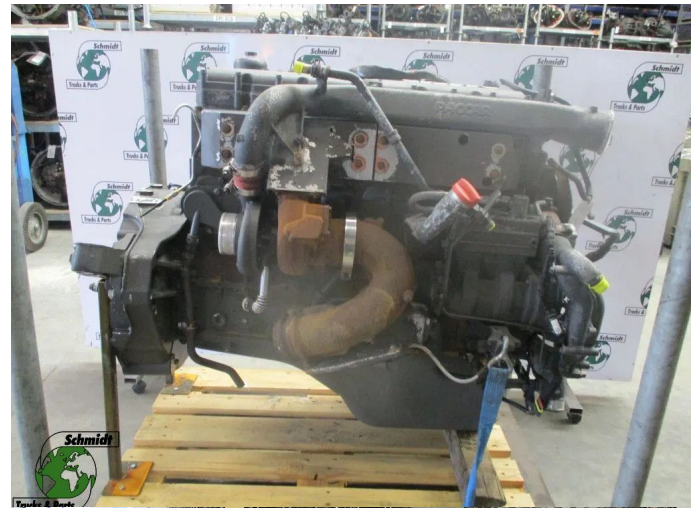

Chassis	Moteur
Id	2890608
Kilométrage	0 km
Carburant	Autre
Etat général	Bon
Etat technique	Bon
Etat optique	Bon
Numéro de série	1652197//1696073//0451637 // PR2

Description

DAF CF 75 PR 228 U1
PART 1652197//1696073//0451637 // PR228 U1
WG 631 LOC M 003
WIJ HEBBEN CA 100 NIEUWE MOTOR EN TRANSMISSIE OP VOORRAAD
OOK CA 500 GEBRUIKTE MOTOR EN TRANSMISSIE EURO 6 & 5 OP VOORRAAD

ENGINE TYPE PR 228U1 64*200553-3006 81G *002
ENGINE NUMBER 1-16643 E4-24R-03260
CHASSIS NUMBER 323415 GOVERNED SPEED 2200 rpm
SERIAL NUMBER H1215 SETTING 1801742
OUTPUT 000 kW ENGINE WEIGHT 0.57 t
EQUIPMENT
REPRODUCED BY SHIP PLYWOOD THE NETHERLANDS