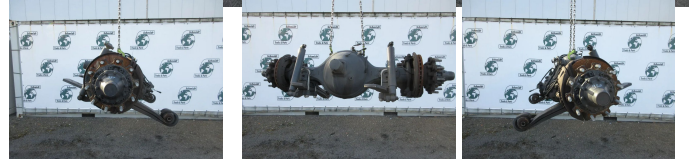

Description

SCANIA R 410 MODEL 2022 NGS
PART 2188121 // 1722312 // 574522 // 3012558
TYPE AD400SA+R780//782 RATIO 2,71:1
WG 957 LOC DELTA 1