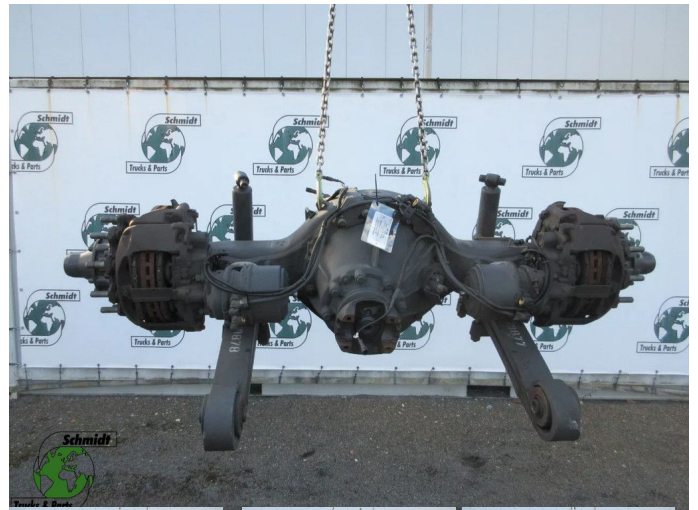

Description

SCANIA R 410 MODEL 2022 NGS
PART 2188121 // 1722312 // 574522 // 3012558
TYPE AD400SA+R780//782 RATIO 2,71:1
WG 957 LOC DELTA 1