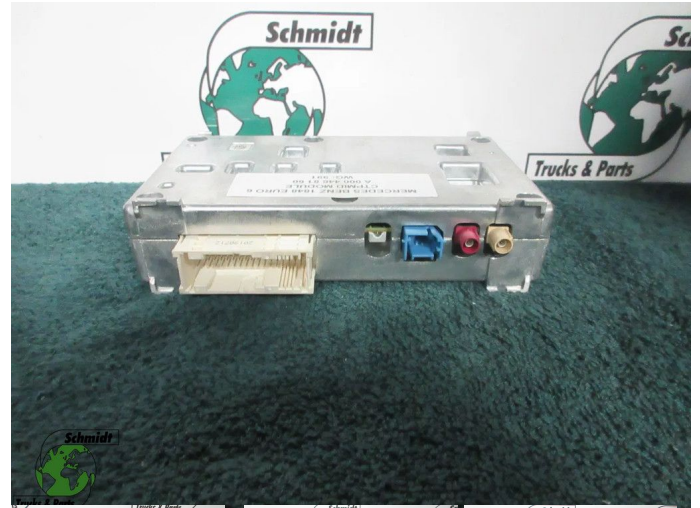

## Mercedes-Benz A 000 446 81 60 // 7 620 002 010 CTPMID MERCEDES 1848 MP 5 MODEL 2021

Chassis	Électricité
Id	2891225
Kilométrage	0 km
Carburant	Autre
Etat général	Bon
Etat technique	Bon
Etat optique	Bon
Numéro de série	A 000 446 81 60 // 7 620 002 01

### Description

MERCEDES BENZ 1848 MP 5  
PART A 000 446 81 60 CTPMID  
BOSCH NR. 7 620 002 010  
WG 991

A 000 446 81 60  
零件号 CTPMID 零件名称 线路板  
零件号 182005 ZSS003  
18277515L  
12V/24V DC / 2A/1A  
E: 182 05 8140  
7 620 002 010  
BOSCH  
Made in Portugal 产地: 葡萄牙