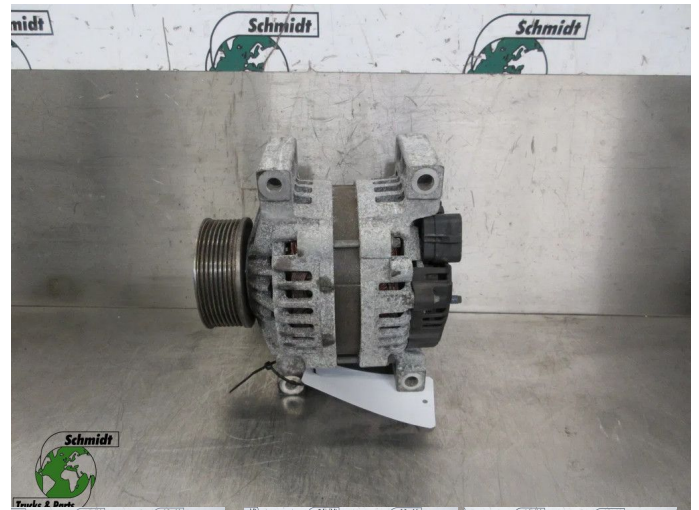

Chassis	Dynamo
Id	2891474
Kilométrage	0 km
Carburant	Autre
Etat général	Bon
Etat technique	Bon
Etat optique	Bon
Numéro de série	A 015 154 03 02

Description

MERCEDES BENZ 1833 EURO 6
PART A 015 154 03 02
WG 972

Delcatermij 28SI 8600620
Mercedes-Benz
A 015 154 03 02 ZGS001
2.0V 100A
100895148