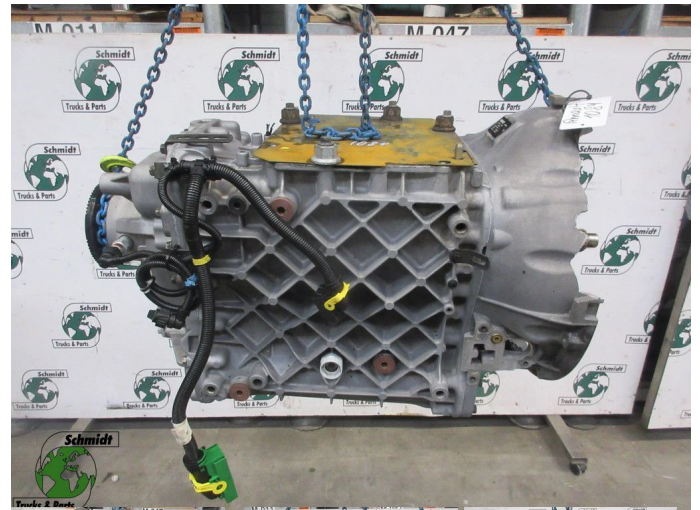

Description

RENAULT T 460 EURO 6

PART 3190713 // AT2621E

WG 1084 LOC GPL 023

LET OP DEZE TRANSMISSIE HEEFT DE SCHADEN AAN
HET VOORHUIS