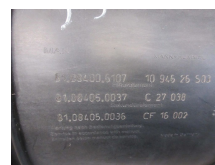

Description

MAN 24.460 EURO 6

PART 81.08400-6107//81.08405-0037//81.08405-0036

WG 837 // 965 // LOC: LF1 // LF7

WG 942 LOC LF 01 //

WG 960 // 998 // 999 // LOC PP 077

81.08400.6107 10 945 26 533
81.08405.0037 C 27 039
81.08405.0036 CF 16 002
21.12.11