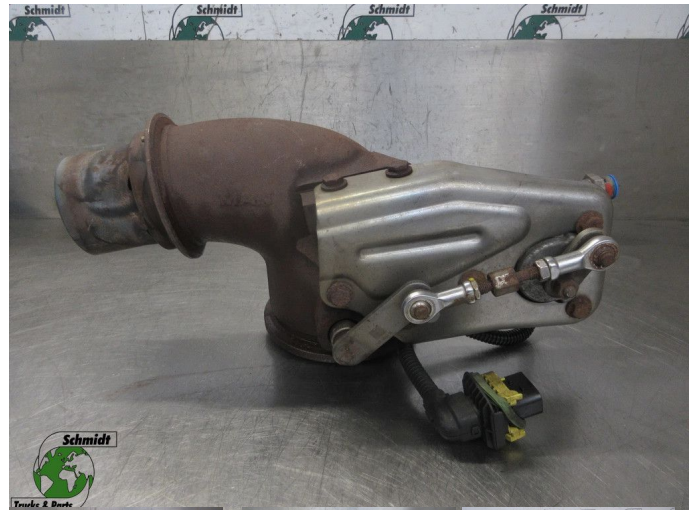

Description

MAN 18.430 TGS EURO 6
PART 51.15201-6355
WG 875 // 1005