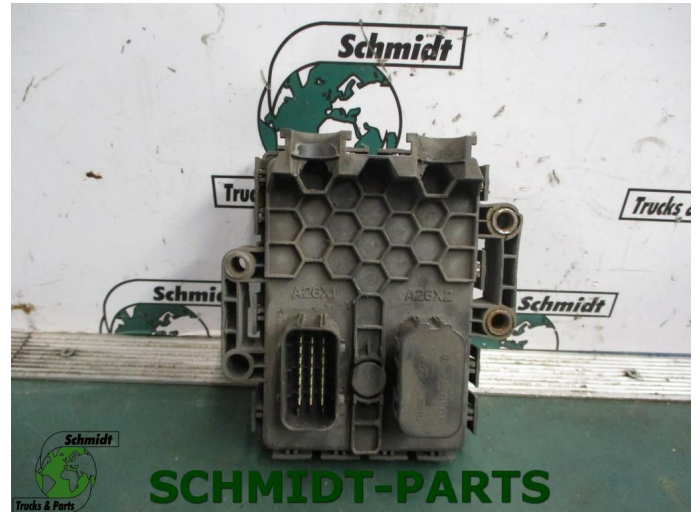

T.: [+31 24 378 00 44](tel:+31243780044)

E.: [info@schmidt-](mailto:info@schmidt-trucks.com)

trucks.com

De Ren 1

6562 JJ, Groesbeek

Nederland

Mercedes-Benz A 003 446 18 17 CLCS Contol

Opbouw	Elektra
Bouwjaar	2014
Id	2875086
Tellerstand	0 km
Brandstof	Overig
Algemene staat	Zeer goed
Technische staat	Zeer goed
Optische staat	Zeer goed
Serienummer	A0034461817

Beschrijving

Mercedes-Benz CLCS Control

Model: 2012 t/m 2016

Mercedes-Benz Onderdeel Nummer: A 003 446 18 17

WG:557 // 525// 767 / 707 / 792

VAT 04