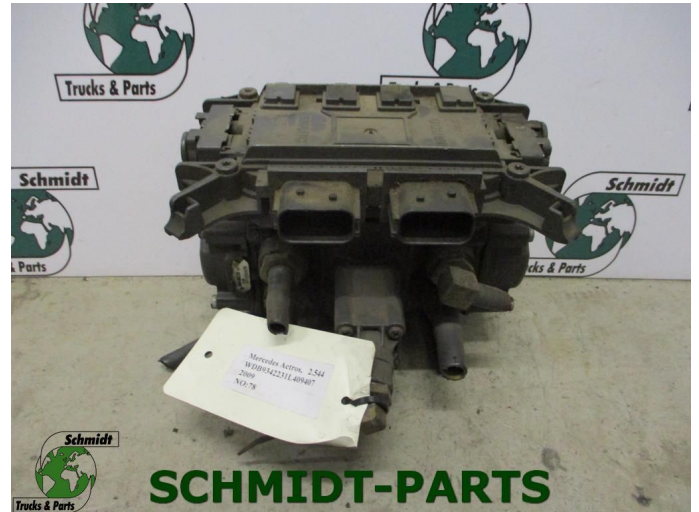

T.: [+31 24 378 00 44](tel:+31243780044)

E.: [info@schmidt-](mailto:info@schmidt-trucks.com)

trucks.com

De Ren 1

6562 JJ, Groesbeek

Nederland

Mercedes-Benz A 000 429 43 24 Achterasmodulator

Opbouw	Remsysteem
Bouwjaar	2009
Id	2876259
Tellerstand	0 km
Brandstof	Overig
Algemene staat	Zeer goed
Technische staat	Zeer goed
Optische staat	Zeer goed
Serienummer	A0004294324

Beschrijving

Mercedes-Benz Achterasmodulator 6x2

Model: 2006 t/m 2012

Mercedes-Benz Onderdeel Nummer:

A 000 429 38 24

A 000 429 43 24

Wabco onderdeel Nummer: 4801050070

WG:78