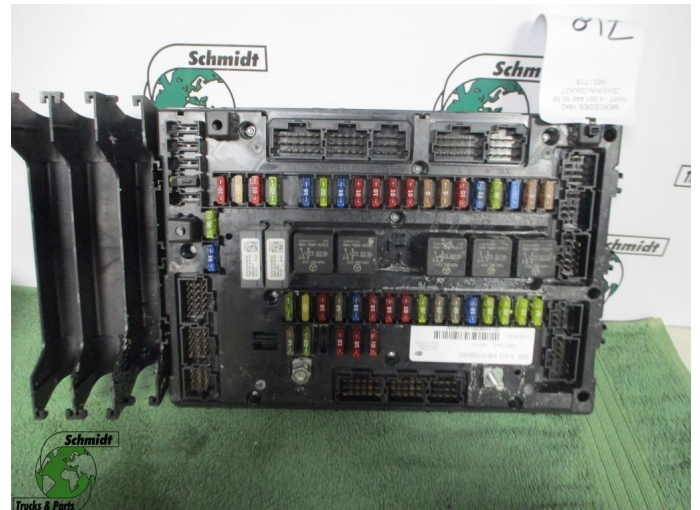

Opbouw	Zekeringkast
Id	2879141
Tellerstand	0 km
Brandstof	Overig
Algemene staat	Goed
Technische staat	Goed
Optische staat	Goed
Serienummer	A 001 446 50 58

Beschrijving

MERCEDES-BENZ ZEKERINGKAST

PART NR: A 001 446 50 58