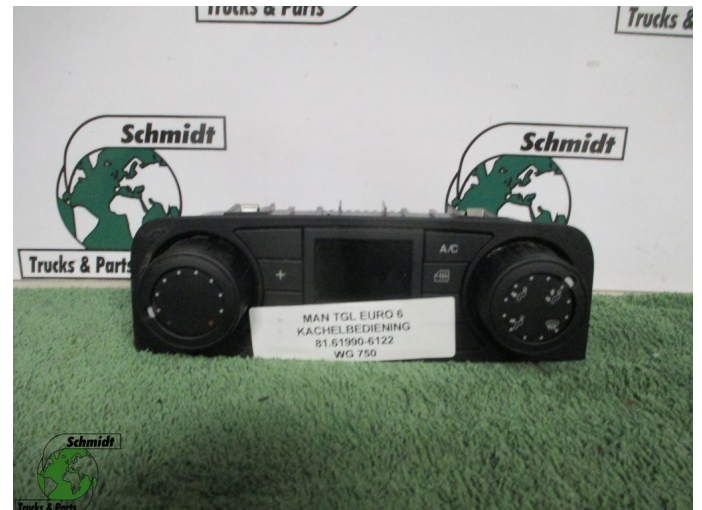

T.: [+31 24 378 00 44](tel:+31243780044)

E.: [info@schmidt-](mailto:info@schmidt-trucks.com)

trucks.com

De Ren 1

6562 JJ, Groesbeek

Nederland

MAN 81.61990-6122 KACHELBEDIENING MAN TGL MODEL 2020 EURO 6

Opbouw	Elektra
Id	2879640
Tellerstand	0 km
Brandstof	Overig
Algemene staat	Goed
Technische staat	Goed
Optische staat	Goed
Serienummer	81.61990-6122

Beschrijving

MAN TGL KACHELBEDIENING
EURO 6
PART NR: 81.61990-6122
WG 750