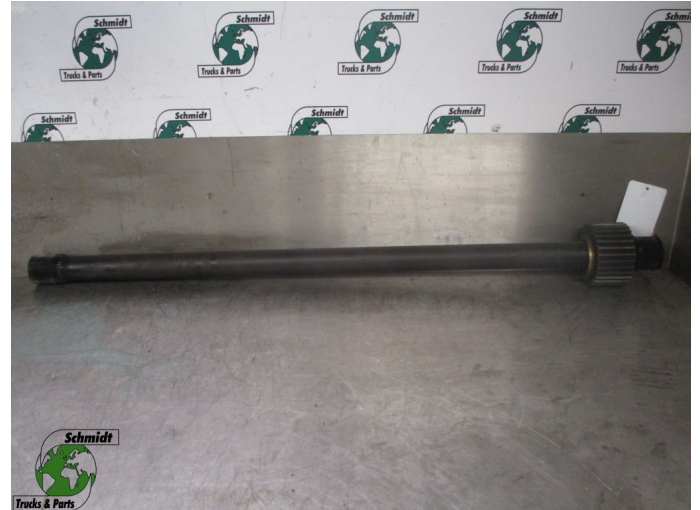

T.: [+31 24 378 00 44](tel:+31243780044)

E.: [info@schmidt-](mailto:info@schmidt-trucks.com)

trucks.com

De Ren 1

6562 JJ, Groesbeek

Nederland

Iveco TRAKKER 42102367 STEEK AS

Opbouw	Naaf
Id	2880772
Tellerstand	0 km
Brandstof	Overig
Algemene staat	Goed
Technische staat	Goed
Optische staat	Goed
Serienummer	42102367

Beschrijving

IVECO TRAKKER STEEK AS

PART NR: 42102367

WG: 295 / 585