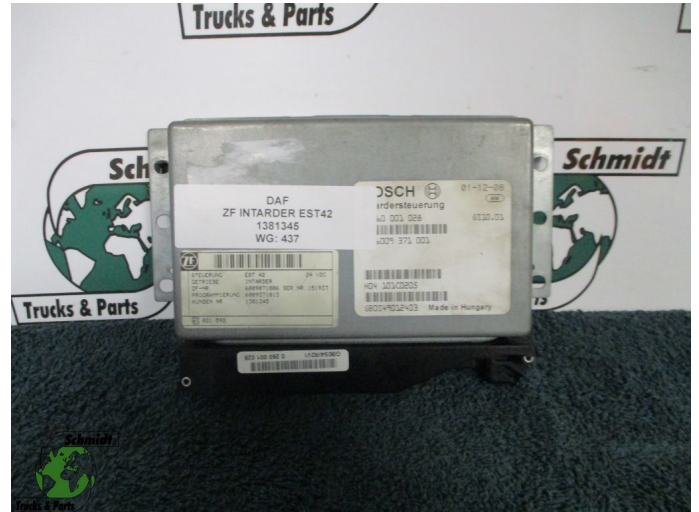

T.: [+31 24 378 00 44](tel:+31243780044)

E.: [info@schmidt-](mailto:info@schmidt-trucks.com)

trucks.com

De Ren 1

6562 JJ, Groesbeek

Nederland

DAF 1381345 ZF INTARDER EST42

Opbouw	Elektra
Id	2881432
Tellerstand	0 km
Brandstof	Overig
Algemene staat	Goed
Technische staat	Goed
Optische staat	Goed
Serienummer	1381345

Beschrijving

DAF ZF INTARDER EST42

PART NR: 1381345

WG: 437