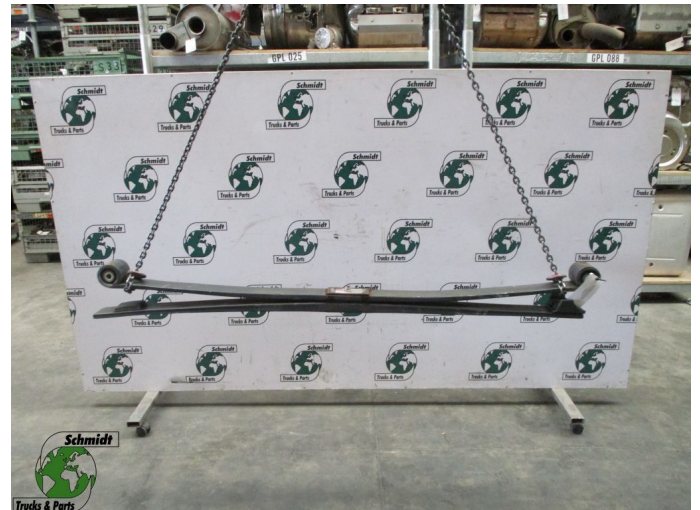

T.: [+31 24 378 00 44](tel:+31243780044)

E.: [info@schmidt-](mailto:info@schmidt-trucks.com)

trucks.com

De Ren 1

6562 JJ, Groesbeek

Nederland

Mercedes-Benz ATEGO A 967 320 11 06 BLADVEER ACHTERAS EURO 6

| | |
|------------------|-----------------|
| Opbouw | Vering |
| Id | 2882101 |
| Tellerstand | 0 km |
| Brandstof | Overig |
| Algemene staat | Goed |
| Technische staat | Goed |
| Optische staat | Goed |
| Serienummer | A 967 320 11 06 |

Beschrijving

MERCEDES ATEGO BLADVEER ACHTERAS
EURO 6

PART NR: A 967 320 11 06

WG 732 VAT 02

LOCATIE BV3