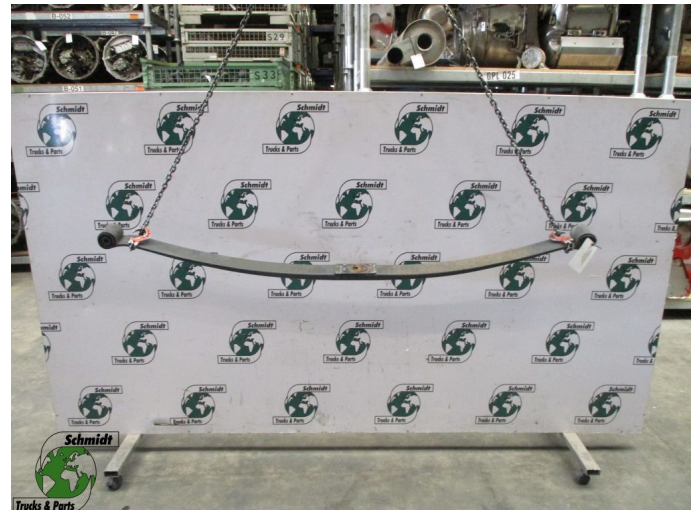

T.: [+31 24 378 00 44](tel:+31243780044)

E.: [info@schmidt-](mailto:info@schmidt-trucks.com)

trucks.com

De Ren 1

6562 JJ, Groesbeek

Nederland

Mercedes-Benz ATEGO A 967 320 00 02 BLADVEER VOORAS EURO 6

Opbouw	Vering
Id	2882102
Tellerstand	0 km
Brandstof	Overig
Algemene staat	Goed
Technische staat	Goed
Optische staat	Goed
Serienummer	A 967 320 00 02

Beschrijving

MERCEDES ATEGO BLADVEER VOORAS
EURO 6

PART NR: A 967 320 00 02

WG 732 VAT 02

LOCATIE BV3