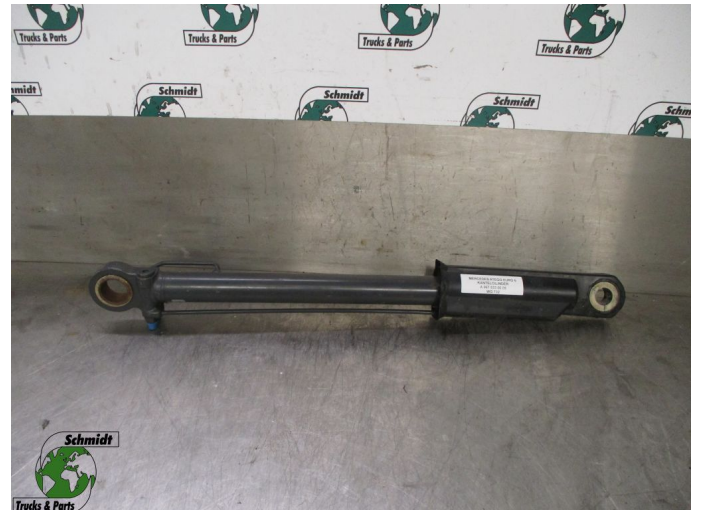

T.: [+31 24 378 00 44](tel:+31243780044)

E.: [info@schmidt-](mailto:info@schmidt-trucks.com)

trucks.com

De Ren 1

6562 JJ, Groesbeek

Nederland

Mercedes-Benz ATEGO A 967 533 00 05 KANTEL CilINDER EURO 6

Opbouw	Hydraulisch systeem
Id	2882111
Tellerstand	0 km
Brandstof	Overig
Algemene staat	Goed
Technische staat	Goed
Optische staat	Goed
Serienummer	A 967 533 00 05

Beschrijving

MERCEDES ATEGO KANTEL CilINDER
EURO 6

PART NR: A 967 533 00 05

WG 732 / 778

VAT 02