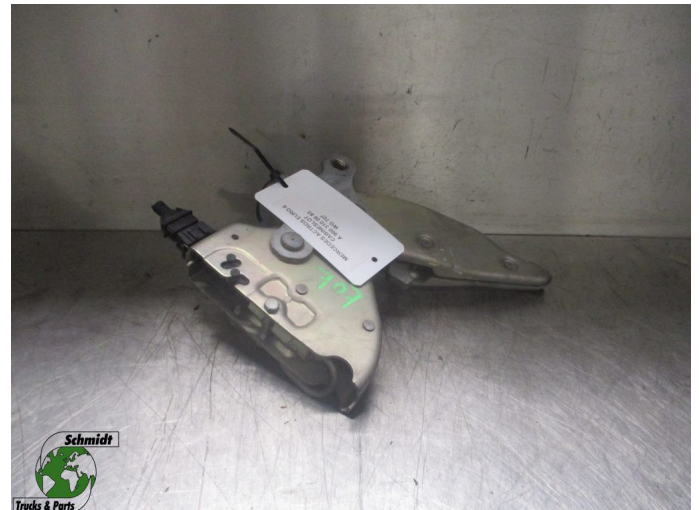

T.: [+31 24 378 00 44](tel:+31243780044)

E.: [info@schmidt-](mailto:info@schmidt-trucks.com)

trucks.com

De Ren 1

6562 JJ, Groesbeek

Nederland

Mercedes-Benz ACTROS A 960 310 09 83 CABINESLOT EURO 6

Opbouw	Cabinedeel
Id	2882573
Tellerstand	0 km
Brandstof	Overig
Algemene staat	Goed
Technische staat	Goed
Optische staat	Goed
Serienummer	A 960 310 09 83

Beschrijving

MERCEDES ACTROS CABINESLOT
EURO 6

PART NR: A 960 310 09 83
WG 707