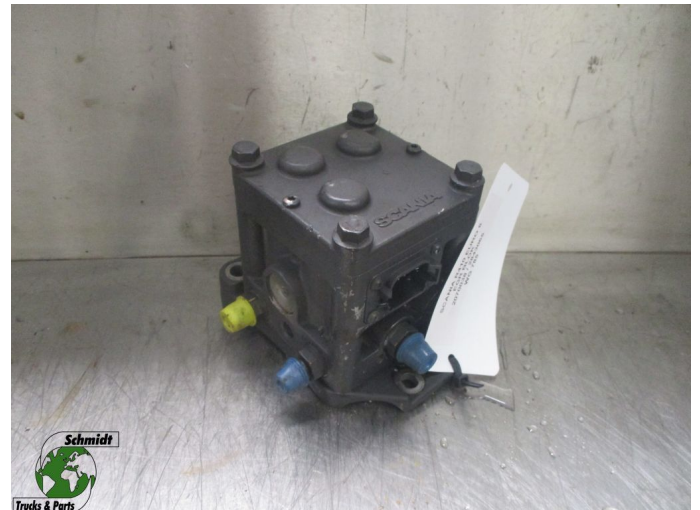

T.: [+31 24 378 00 44](tel:+31243780044)

E.: [info@schmidt-](mailto:info@schmidt-trucks.com)

trucks.com

De Ren 1

6562 JJ, Groesbeek

Nederland

Scania R410 2070038 / 2843065 EGR BLOK EURO 6 MODEL 2020

Opbouw	Ventiel
Id	2882900
Tellerstand	0 km
Brandstof	Overig
Algemene staat	Goed
Technische staat	Goed
Optische staat	Goed
Serienummer	2070038

Beschrijving

SCANIA R410 EGR BLOK
EURO 6 MODEL 2020

PART NR: 2070038 / 2843065

WG 785// WG 924