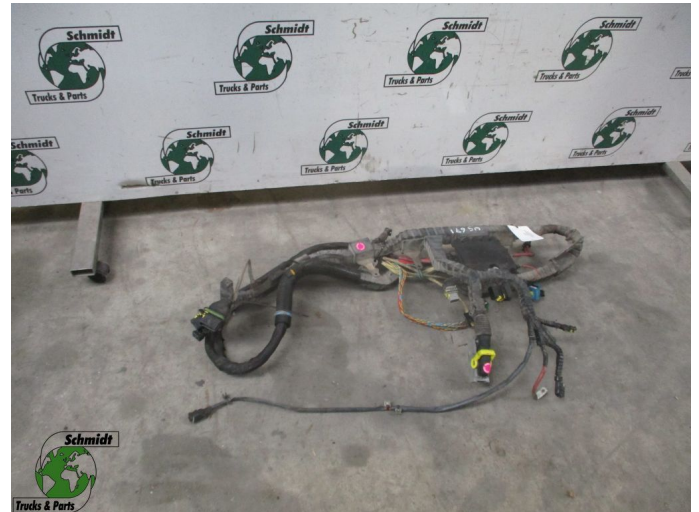

T.: [+31 24 378 00 44](tel:+31243780044)

E.: [info@schmidt-](mailto:info@schmidt-trucks.com)

trucks.com

De Ren 1

6562 JJ, Groesbeek

Nederland

DAF 2044375 KABELBOOM DAF XF CF EURO 6

Opbouw	Elektra
Id	2883538
Tellerstand	0 km
Brandstof	Overig
Algemene staat	Goed
Technische staat	Goed
Optische staat	Goed
Serienummer	2044375

Beschrijving

DAF XF 106 MOTOR KABELBOOM
PART 2044375 / 2044379
WG 671 / RM530 / RM670