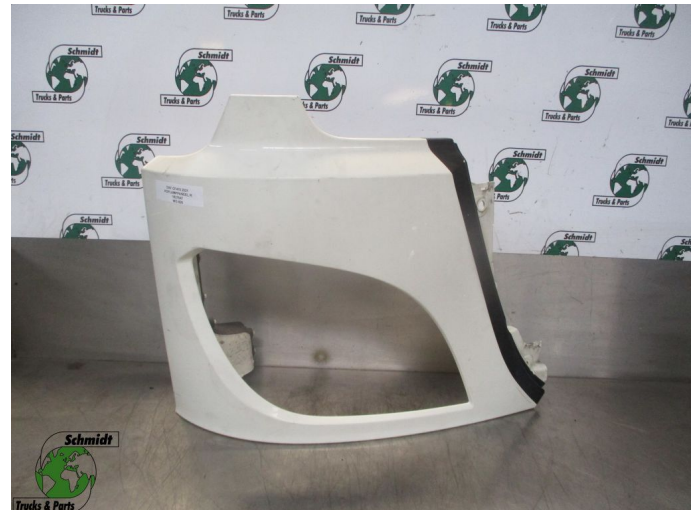

T.: [+31 24 378 00 44](tel:+31243780044)

E.: [info@schmidt-](mailto:info@schmidt-trucks.com)

trucks.com

De Ren 1

6562 JJ, Groesbeek

Nederland

DAF CF410 1837647 KOPLAMPPANEEL RECHTS EURO 6 MODEL 2021

Opbouw	Cabinedeel
Id	2884323
Tellerstand	0 km
Brandstof	Overig
Algemene staat	Goed
Technische staat	Goed
Optische staat	Goed
Serienummer	1837647

Beschrijving

DAF CF410 KOPLAMPPANEEL RECHTS
EURO 6 MODEL 2021

PART NR: 1837647

WG 826