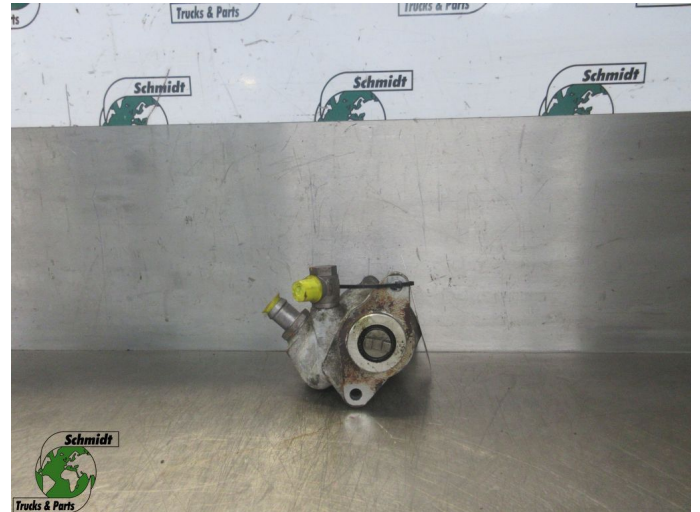

T.: [+31 24 378 00 44](tel:+31243780044)

E.: [info@schmidt-](mailto:info@schmidt-trucks.com)

trucks.com

De Ren 1

6562 JJ, Groesbeek

Nederland

MAN 85.47101-6006 STUURPOMP TGM EURO 5

Opbouw	Stuurdeel
Id	2885914
Tellerstand	0 km
Brandstof	Overig
Algemene staat	Goed
Technische staat	Goed
Optische staat	Goed
Serienummer	85.47101-6006

Beschrijving

MAN 18.250 EURO 5
STUURPOMP PART 85.47101-6006
WG 582