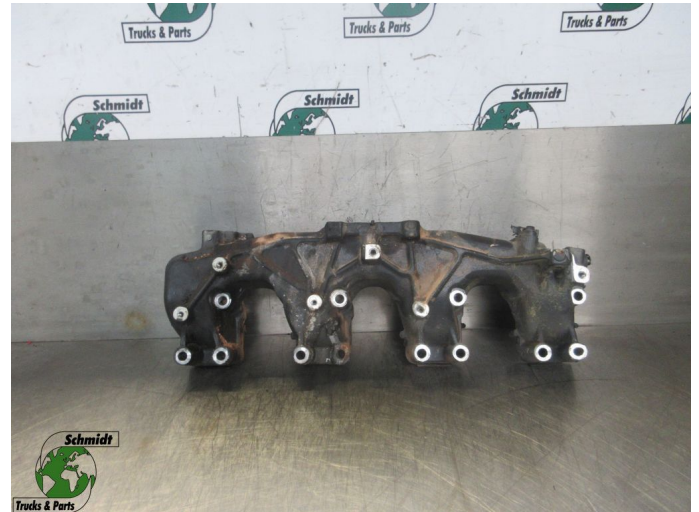

## Renault 23397212 INLAATSPRUITSTEUK D 210 EURO 6

Opbouw	Motordeel
Id	2886011
Tellerstand	0 km
Brandstof	Overig
Algemene staat	Goed
Technische staat	Goed
Optische staat	Goed
Serienummer	23397212

### Beschrijving

RENAULT D210 EURO 6  
PART 23397212  
WG 853