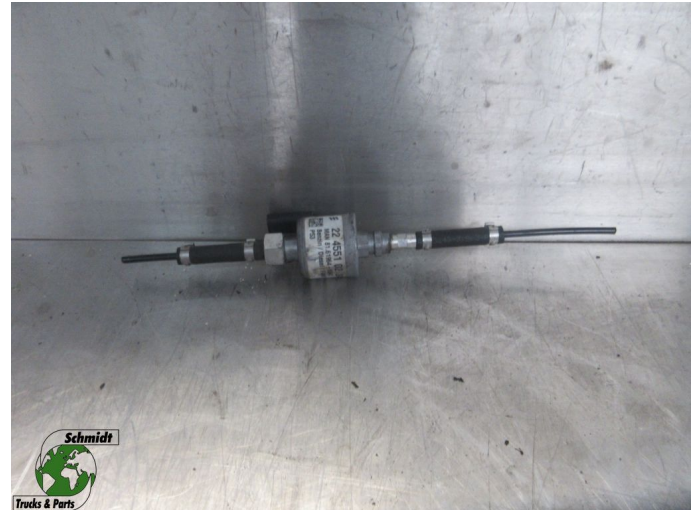

T.: [+31 24 378 00 44](tel:+31243780044)

E.: [info@schmidt-](mailto:info@schmidt-trucks.com)

trucks.com

De Ren 1

6562 JJ, Groesbeek

Nederland

MAN 81.61964-6047 DIESELPOMP STANDKACHEL 18.510 EURO 6

Opbouw	Elektra
Id	2886770
Tellerstand	0 km
Brandstof	Overig
Algemene staat	Goed
Technische staat	Goed
Optische staat	Goed
Serienummer	81.61964-6047

Beschrijving

MAN 18.510
PART 81.61964-6047
WG 875