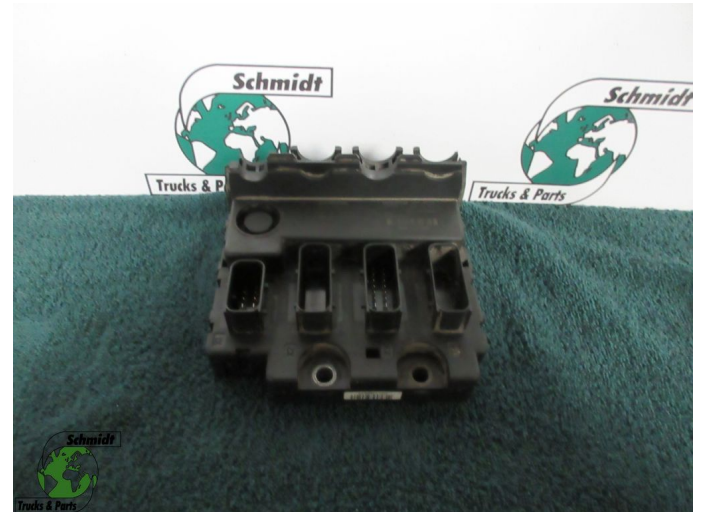

T.: [+31 24 378 00 44](tel:+31243780044)

E.: [info@schmidt-](mailto:info@schmidt-trucks.com)

trucks.com

De Ren 1

6562 JJ, Groesbeek

Nederland

Scania P410 2387393 ECU SMS ELC4 MODULE EURO 6

Opbouw	Elektra
Id	2886901
Tellerstand	0 km
Brandstof	Overig
Algemene staat	Goed
Technische staat	Goed
Optische staat	Goed
Serienummer	2387393

Beschrijving

SCANIA ECU SMS ELC4 MODULE
EURO 6 MODEL 2020

PART NR: 2387393

WG 884