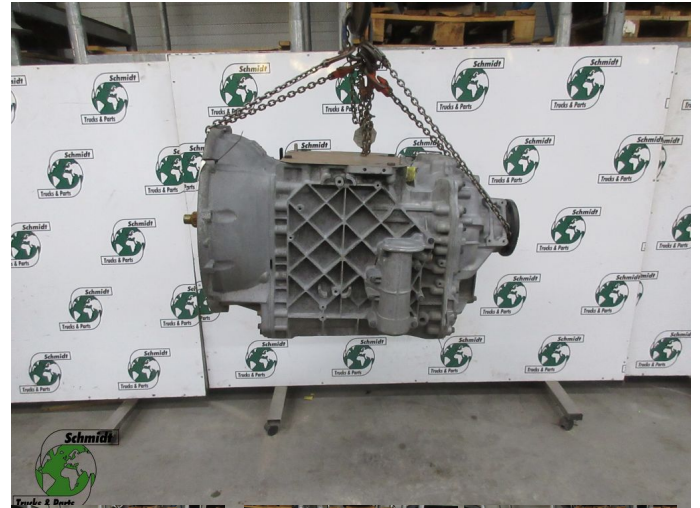

Beschrijving

RENAULT T-SERIE TRANSMISSIE

EURO 6

PART NR: 7403190713 AT2612E 3190713

WG 708 LOC B 020

WG 709 LOC B 043

WG 734 LOC: B 040

WIJ HEBBEN CA 100 NIEUWE MOTOR EN TRANSMISSIE OP VOORRAAD

OOK CA 500 GEBRUIKTE MOTOR EN TRANSMISSIE EURO 6 & 5 OP VOORRAAD