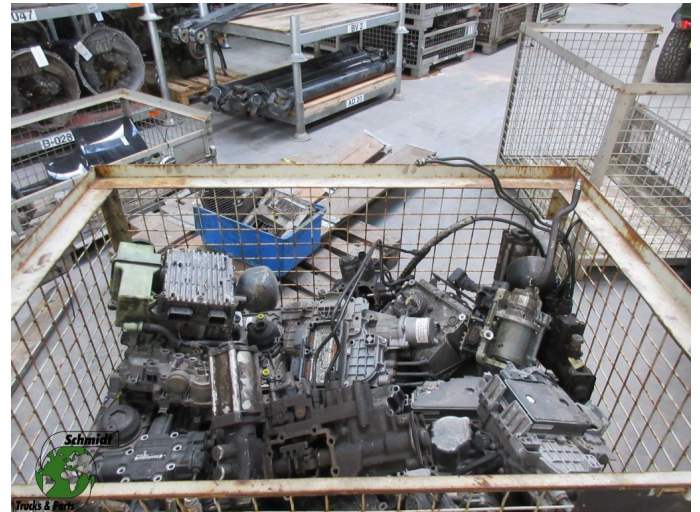

## DAF SCHAKELMODULATOR VOOR EXPORT ZIJN DEFECT !!!

<b>Opbouw</b>	Koppelingsdeel
<b>Id</b>	2887503
<b>Tellerstand</b>	0 km
<b>Brandstof</b>	Overig
<b>Algemene staat</b>	Matig
<b>Technische staat</b>	Matig
<b>Optische staat</b>	Matig
<b>Serienummer</b>	SCHAKELMODULATOR VOOR EXPORT ZIJ

### Beschrijving

DIVERSEN SCHAKEL MODULATOR DAF VOLVO  
MERCEDES MAN RENAULT MET PROBLEMMEN !!  
VOOR DE EXPORT !!!!