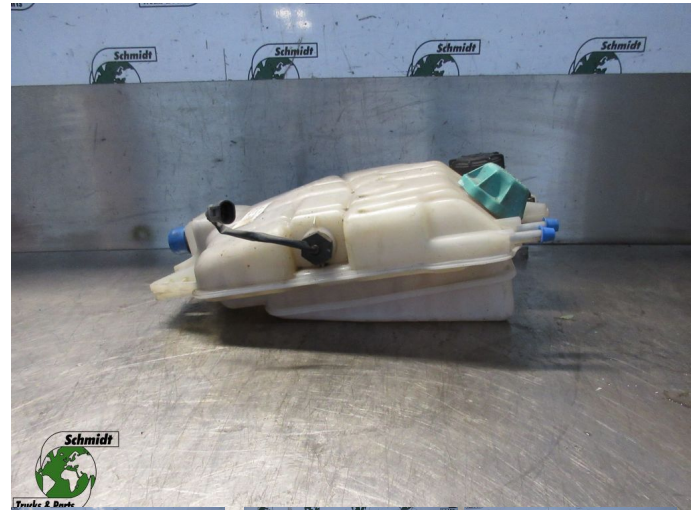

Beschrijving

IVECO EUROCARGO EXPANSIEVAT

PART NR: 41019540

WG 324 / 270