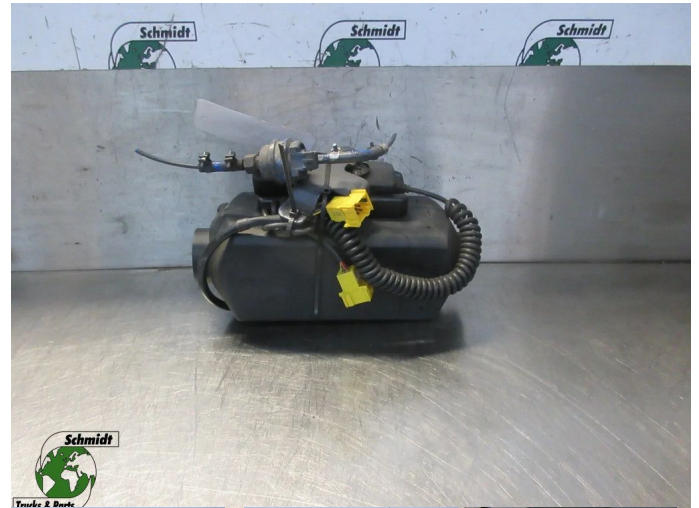

Beschrijving

SCANIA R480 STANDKACHEL EBERSPACHER D2

PARTNR.: 1724826

EG: 691

SCANIA R480
STANDKACHEL
1724826
WG 691

691