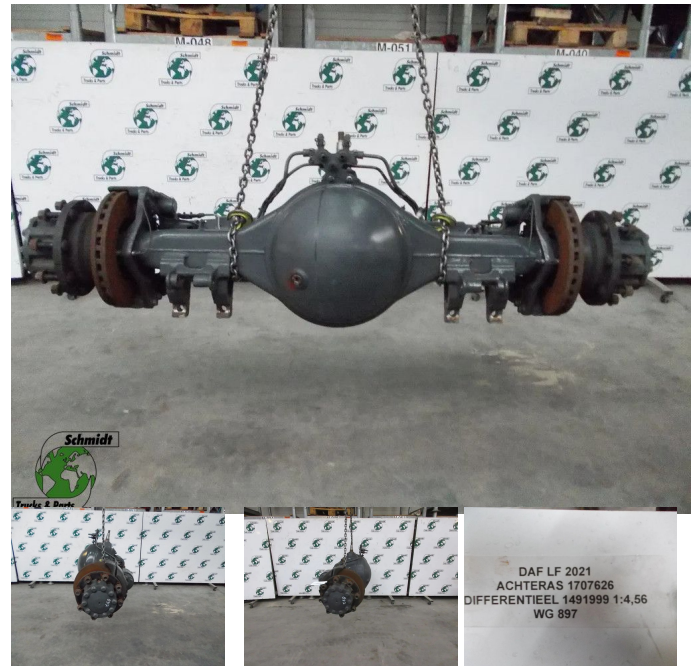

T.: [+31 24 378 00 44](tel:+31243780044)

E.: [info@schmidt-](mailto:info@schmidt-trucks.com)

trucks.com

De Ren 1

6562 JJ, Groesbeek

Nederland

DAF 1707626//1707566//1707627//1404484//1400167//1704772
DAF LF 290 EURO 6

Opbouw	Achteras
Id	2888358
Tellerstand	0 km
Brandstof	Overig
Algemene staat	Goed
Technische staat	Goed
Optische staat	Goed
Serienummer	1707626//1707566//1707627//14044

Beschrijving

DAF CF 290 EURO 6
PART ASLICHAAM 1707626
STEEKAS LINKS NON SPER 1400167
STEEKAS RECHTS SPER 1404484 // 1704772
REMCLAUW 1628062//1707566 LINKS
REMCLAUW 1628063//1707627 RECHTS
WG 897 LOC GPL 019

DAF LF 2021
ACHTERAS 1707626
DIFFERENTIEEL 1491999 1:4,56
WG 897