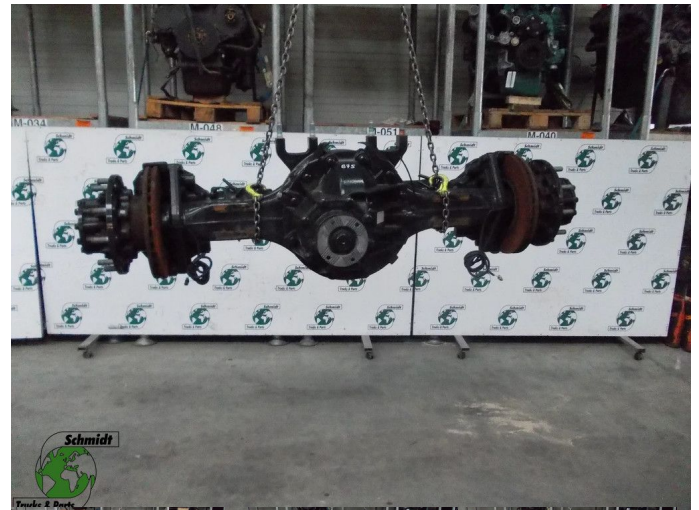

# MAN 81.35003-7671/81.35010-6301RATIO 1=2,533 HY1350.12 2022

Opbouw	Achteras
Id	2888386
Tellerstand	0 km
Brandstof	Overig
Algemene staat	Goed
Technische staat	Goed
Optische staat	Goed
Serienummer	81.35003-7671/81.35010-6301RATIO

## Beschrijving

MAN 18.510 TGX EURO 6 MODEL 2022  
PART 81.35003-7671/81.35010-6301RATIO 1=2,533  
REMCLAUW 81.50804-6635//81.50804-6636  
WIELNAAF 81.35701-0155  
WG WG 875 LOC GPL 109

MAN TRUCK & BUS SE  
le 38-15 =2,533  
FZ 879747  
NR. 81.35010.6301  
TYP HY-1350.12  
FZ 452624  
F-0117-2400.001  
DOL-0001  
MAN