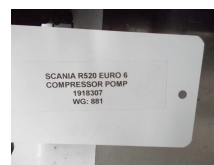

Scania 2792818/1918307/573148/570968/ LUCHTCOMPRESSOR R 520 EURO 6

Opbouw	Compressor
Id	2888718
Tellerstand	0 km
Brandstof	Overig
Algemene staat	Goed
Technische staat	Goed
Optische staat	Goed
Serienummer	2792818/1918307/573148/570968/