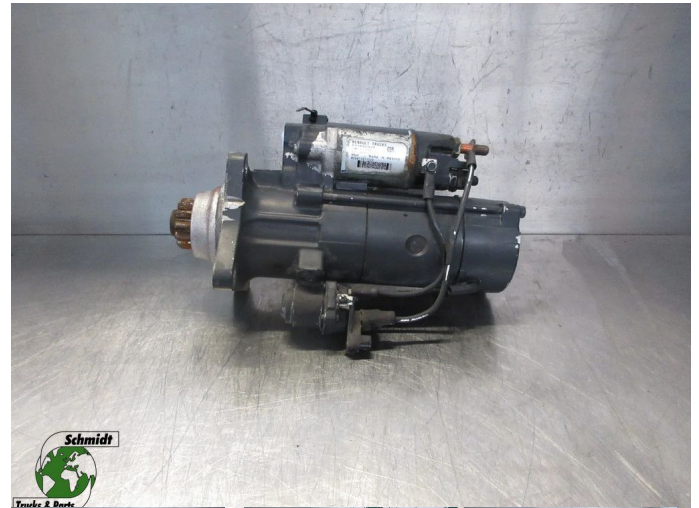

Beschrijving

RENAULT T 520 EURO 6
PART 22602934
WG 490 // 936

RENAULT TRUCKS
P22602934
TM 17-234
V47526
MEAX - MADE IN MEXICO
W009T667J27X