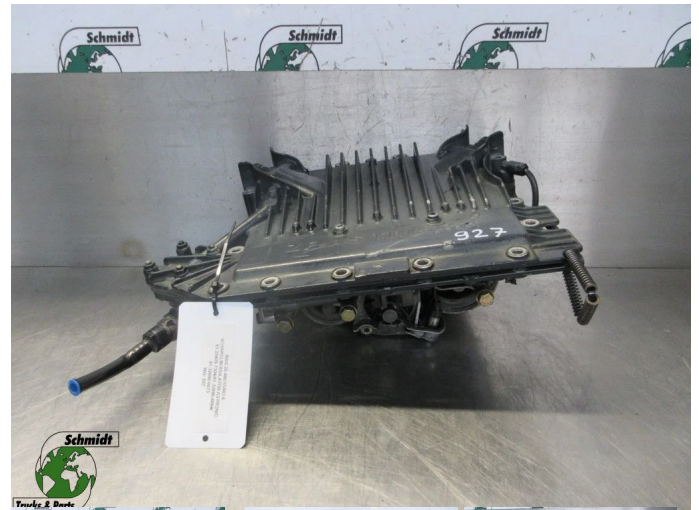

# MAN 81.25809-7260/81.25809-7304/81.25809-7363 MAN 26.540 6X6 KIEPER

<b>Opbouw</b>	Koppelingsdeel
<b>Id</b>	2889665
<b>Tellerstand</b>	0 km
<b>Brandstof</b>	Overig
<b>Algemene staat</b>	Goed
<b>Technische staat</b>	Goed
<b>Optische staat</b>	Goed
<b>Serienummer</b>	81.25809-7260/81.25809-7304/81.2

## Beschrijving

MAN 41.480 EURO 4  
PART 81.25809-7260/81.25809-7304/81.25809-7363  
PART 81.25809-7434/81.25809-7552/81.25809-  
7691/81.25809-7901  
WG 872 // 927 //

MAN 26.480 EURO 6  
SCHAKEL MODULATOR ASTRONIC  
81.25809-7304/81.32690-6064/  
81.32690-6073  
WG: 927