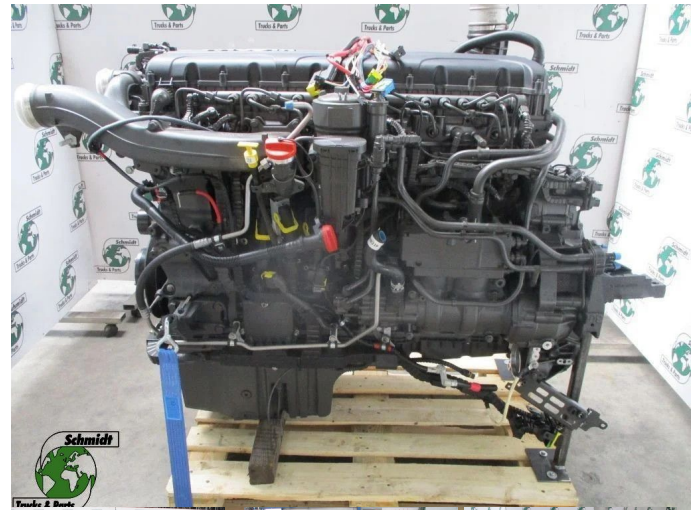

## DAF 2300012/MX 11-300 H4 ENGINE NR. K108058 NIEUWE MOTOR 2X OP VOORRAAD

Opbouw	Motor
Id	2889728
Tellerstand	0 km
Brandstof	Overig
Algemene staat	Zeer goed
Technische staat	Zeer goed
Optische staat	Zeer goed
Serienummer	2300012/MX 11-300 H4 ENGINE NR.

### Beschrijving

DAF MX -11 300 H4 EURO 6 2 X OP VOORRAAD NIEUWE !!!!  
PART 2300012/MX 11-300 H4 ENGINE NR. K108058  
WG 821//835 LOC SHOOWROOM  
WIJ HEBBEN CA 100 NIEUWE MOTOR EN TRANSMISSIE OP  
VOORRAAD  
OOK CA 500 GEBRUIKTE MOTOR EN TRANSMISSIE EURO  
6 & 5 OP VOORRAAD

MX-11 300 H4 | E4  
Type: K108058 | D E 0147/01 E 0813  
S50405  
P5017 | Netto: 2300012  
300 kW | 1900  
PACCAR