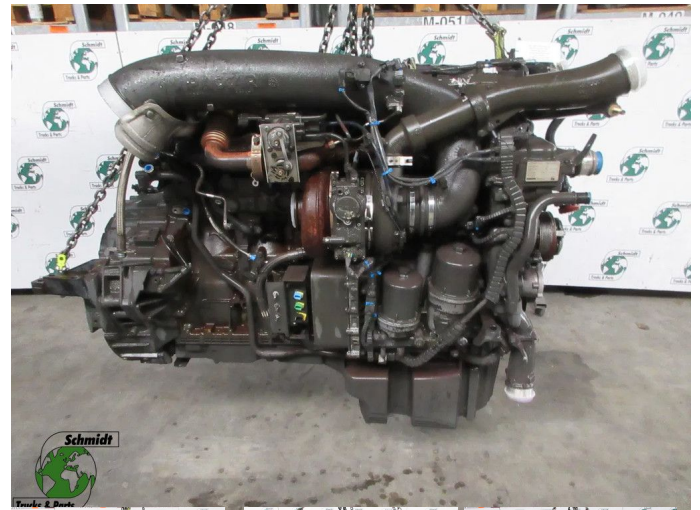

<b>Opbouw</b>	Motor
<b>Id</b>	2890287
<b>Tellerstand</b>	0 km
<b>Brandstof</b>	Overig
<b>Algemene staat</b>	Goed
<b>Technische staat</b>	Goed
<b>Optische staat</b>	Goed
<b>Serienummer</b>	2352205 //1926342 // 2190203 //

### Beschrijving

DAF XF CF 460 MX 13  
PART MOTOR BLOCK 2352205 //1926342  
PART CILINDERKOP 2190203 // 2128155  
MOTOR NR 0451959 KM 586.038  
WG 845 LOC SHOOWROOM  
WIJ HEBBEN CA 100 NIEUWE MOTOR EN TRANSMISSIE OP  
VOORRAAR  
OOK CA 500 GEBRUIKTE MOTOR EN TRANSMISSIE EURO  
6 & 5 OP VOORRAAD