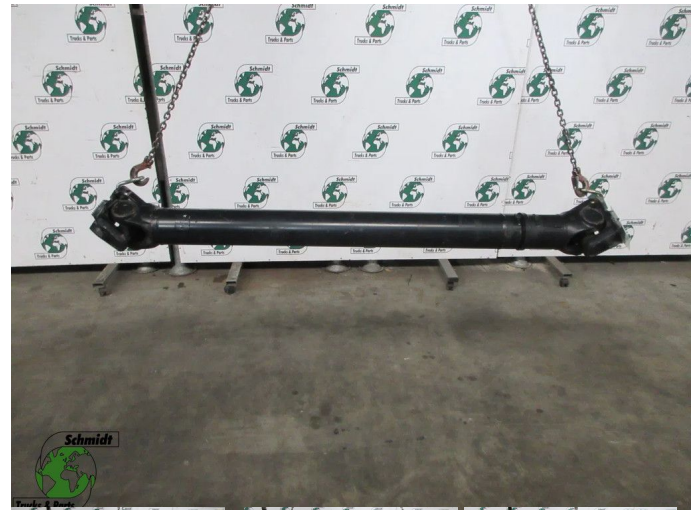

Opbouw	Aandrijf-as
Id	2890582
Tellerstand	0 km
Brandstof	Overig
Algemene staat	Goed
Technische staat	Goed
Optische staat	Goed
Serienummer	81.39143-6166 // 81.39325-6166 /

Beschrijving

MAN 18.460 TGX TGS EURO 6
PART 81.39143-6166 // 81.39325-6166 // MAAT 1660-180-118
WG 917 // 920 // 923 // LOC AD 09
WG 937 // LOC AD 20 // WG 1002 // LOC AD 015
WG 962 // LOC AD 16

MAN TGX 18.460 EURO 6
AANDRIJFAS
81.39143-6166
81.39325-6166
MAAT 1660-180-118
WG 962