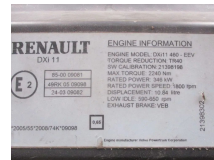

# Renault 742222224//7485003783//7485001977//21398198 PREMIUM DXI 460 EEV

Opbouw	Motor
Id	2890630
Tellerstand	0 km
Brandstof	Overig
Algemene staat	Goed
Technische staat	Goed
Optische staat	Goed
Serienummer	742222224//7485003783//74850019

## Beschrijving

RENAULT PREMIUM 460 DXI EURO 5  
742222224//7485003783//7485001977//21398198 PREMIUM  
DXI 460 EEV  
WG 595 KM CA 710.000 LOCATIE M 020  
WIJ HEBBEN CA 100 NIEUWE MOTOR EN TRANSMISSIE OP  
VOORRAAR  
OOK CA 500 GEBRUIKTE MOTOR EN TRANSMISSIE EURO  
6 & 5 OP VOORRAAD

**RENAULT** ENGINE INFORMATION  
DXI 11  
ENGINE MODEL: 11011 460-EEV  
FORGUE REDUCTION 11000 RPM  
MAXIMUM POWER: 2040 kW  
MAXIMUM TORQUE: 2040 Nm  
DISPLACEMENT: 10.61 m³  
LOW OIL: 100-150 mm  
SCHWABT BRINKE VEB