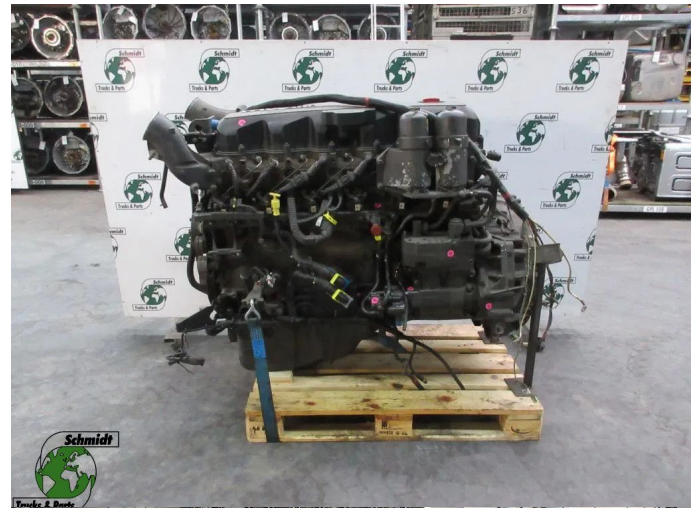

Opbouw	Motor
Id	2890681
Tellerstand	0 km
Brandstof	Overig
Algemene staat	Goed
Technische staat	Goed
Optische staat	Goed
Serienummer	2190199//2044789//1833333//18719

Beschrijving

DAF XF 410 EURO 5 EEV
PART CILINDER KOP 2190199//1833333
PART BLOCK 2044789//1871901
ENGINE NR A113754//SETTING 1855963
WG 652 LOC M 070

DAF 2190199//2044789//1833333//1871901
PART CILINDER KOP 2190199//1833333
PART BLOCK 2044789//1871901
ENGINE NR A113754//SETTING 1855963
WG 652 LOC M 070
PACCAR