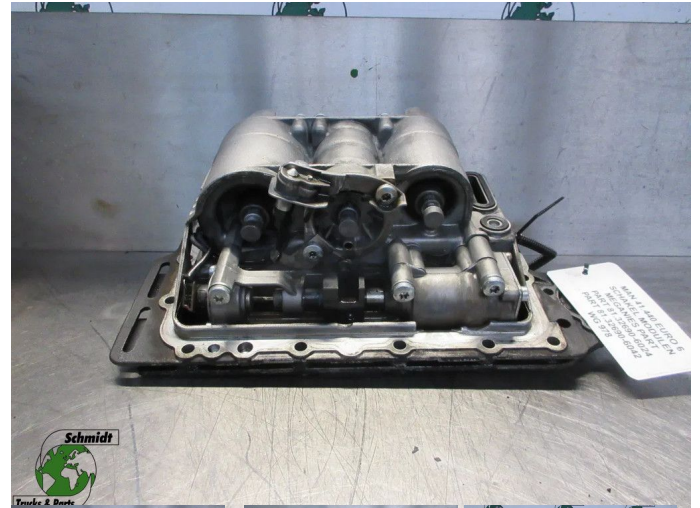

Opbouw	Koppelingsdeel
Id	2890688
Tellerstand	0 km
Brandstof	Overig
Algemene staat	Goed
Technische staat	Goed
Optische staat	Goed
Serienummer	81.32690-6024//81.32690-6042

Beschrijving

MAN 41.440 EURO 6
PART 81.32690-6024//81.32690-6042
WG 978

MAN 41.440 EURO 6
SCHAKEL MODULEN
MEGANIES PART
PART 81.32690-6024
PART 81.32690-6042
WG 978