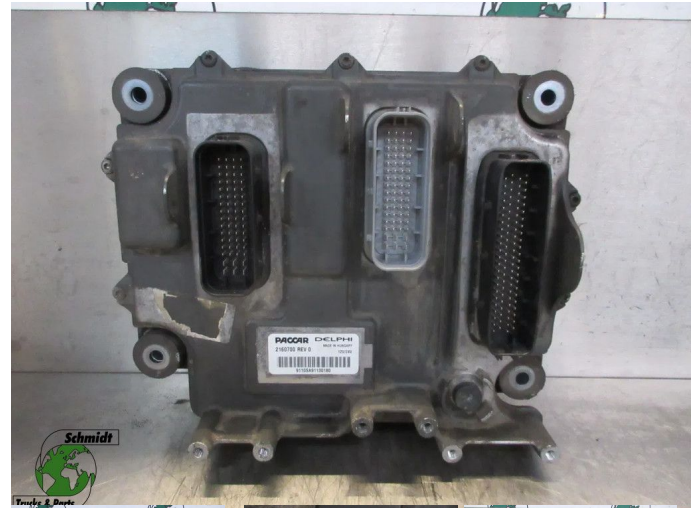

Opbouw	Elektra
Id	2890689
Tellerstand	0 km
Brandstof	Overig
Algemene staat	Goed
Technische staat	Goed
Optische staat	Goed
Serienummer	2298833 // 2160700

Beschrijving

DAF 450 CF XF EURO 6
PART 2298833 // 2160700
WG 908

DAF XF CF 450 EURO 6
MOTOR EDC MODULEN
PART 2298833
PART 2160700
WG 908