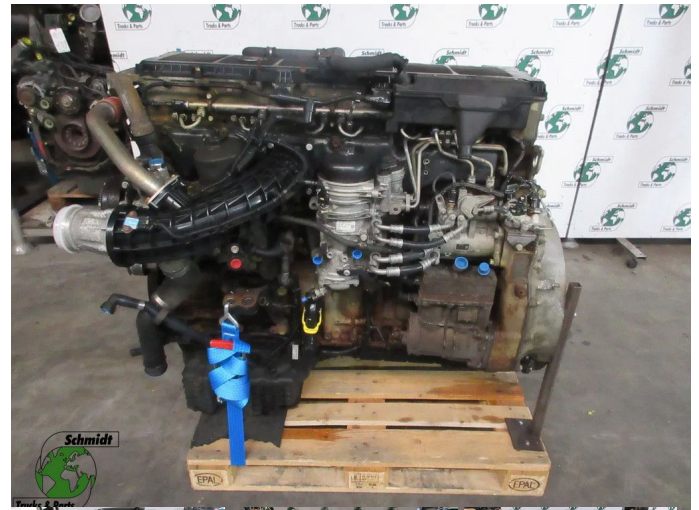

T.: [+31 24 378 00 44](tel:+31243780044)

E.: [info@schmidt-](mailto:info@schmidt-trucks.com)

trucks.com

De Ren 1

6562 JJ, Groesbeek

Nederland

Mercedes-Benz A 002 010 82 00 // A 002 010 65 00 OM 471.926 LA 2142 EURO 6 C MP 5 NIEUWE MODEL

Opbouw	Motor
Id	2890756
Tellerstand	0 km
Brandstof	Overig
Algemene staat	Goed
Technische staat	Goed
Optische staat	Goed
Serienummer	A 002 010 82 00 // A 002 010 65

Beschrijving

MERCEDES BENZ 2142 MP5 NIEUWE MODEL
PART A 002 010 82 00 // A 002 010 65 00
TYPE OM 471.926 LA EURO 6 C KM 555.444
WG 940 LOC SHOOWROOM
WIJ HEBBEN CA 100 NIEUWE MOTOR EN TRANSMISSIE OP
VOORRAAR
OOK CA 500 GEBRUIKTE MOTOR EN TRANSMISSIE EURO
6 & 5 OP VOORRAAD

MERCEDES 1842 MP5
MOTOR EURO 6 C
TYPE OM 471.926LA
PART A 002 010 65 00
PART BLOK A 002 010 82 00
WG 940 MODEL 2021