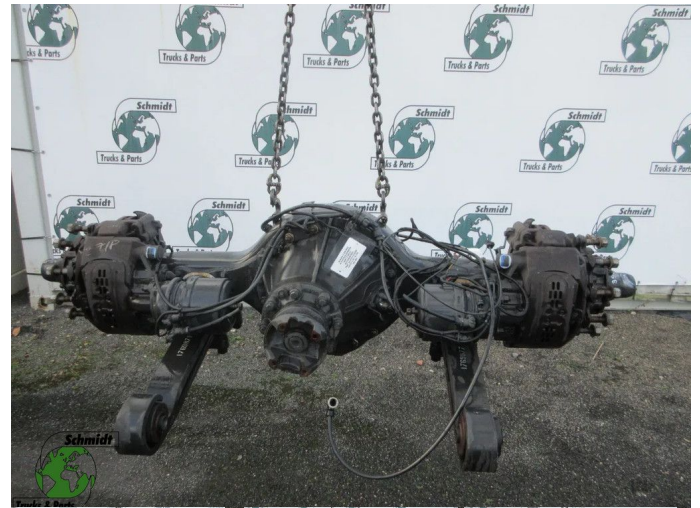

## Scania 2188121 // 2035701 // 574546 // AD 400 SA ACHTER SCANIA S 450 EURO 6 NGS

<b>Opbouw</b>	Achteras
<b>Id</b>	2890832
<b>Tellerstand</b>	0 km
<b>Brandstof</b>	Overig
<b>Algemene staat</b>	Goed
<b>Technische staat</b>	Goed
<b>Optische staat</b>	Goed
<b>Serienummer</b>	2188121 // 2035701 // 574546 //

### Beschrijving

SCANIA S 450 EURO 6 // RATIO 2.59.1 R 780  
PART 2188121 // 2035701 // 574546 // AD 400 SA  
WG 955 LOC DELTA

SCANIA S 450 NGS  
ACHTERAS AD400SA  
PART 2188121  
DIFFERENTIEEL  
PART 2035701//574546  
RATIO 2.59.1 R 780  
WG 955