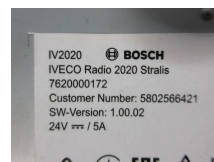

## Iveco 5802566421 RADIO IVECO S WAY EURO 6

Opbouw	Elektra
Id	2891128
Tellerstand	0 km
Brandstof	Overig
Algemene staat	Goed
Technische staat	Goed
Optische staat	Goed
Serienummer	5802566421

### Beschrijving

IVECO S WAY EURO 6  
PART 5802566421  
WG 989

IV2020 **BOSCH**  
IVECO Radio 2020 Stralis  
7620000172  
Customer Number: 5802566421  
SW-Version: 1.00.02  
24V ~~~ / 5A