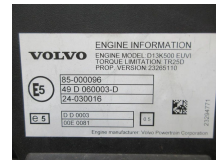

<b>Opbouw</b>	Motor
<b>Id</b>	2891166
<b>Tellerstand</b>	0 km
<b>Brandstof</b>	Overig
<b>Algemene staat</b>	Goed
<b>Technische staat</b>	Goed
<b>Optische staat</b>	Goed
<b>Serienummer</b>	23639120 // 85002303 // 850083 0

### Beschrijving

VOLVO FH 500 EURO 6  
PART 23639120 // 85002303 //  
PART 850083 03 // 85002587 // 85008587  
TYPE D13K 500 PK KM 5000 MODEL 2021  
WIJ HEBBEN CA 100 NIEUWE MOTOR EN TRANSMISSIE OP  
VOORRAAD  
OOK CA 500 GEBRUIKTE MOTOR EN TRANSMISSIE EURO  
6 & 5 OP VOORRAAD

**VOLVO** ENGINE INFORMATION  
ENGINE MODEL: D13K500 (E6)  
Emission Limitation: Tier 4  
PROP. VERBODEN (2006/10/10)

85-000096	
49 D 050003-D	
24-030019	
15 03003	
002 0081	

CHASSIS ID  
BB-346423

SERIAL NO  
D13\*2072332\*K5\*A