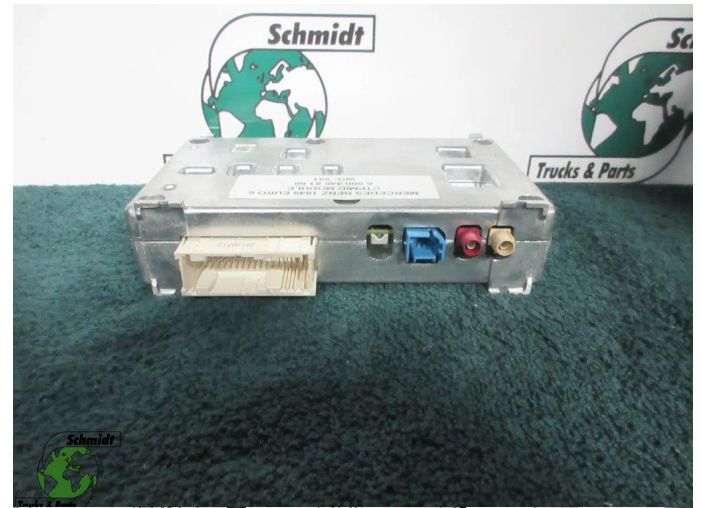

## Mercedes-Benz A 000 446 81 60 // 7 620 002 010 CTPMID MERCEDES 1848 MP 5 MODEL 2021

Opbouw	Elektra
Id	2891225
Tellerstand	0 km
Brandstof	Overig
Algemene staat	Goed
Technische staat	Goed
Optische staat	Goed
Serienummer	A 000 446 81 60 // 7 620 002 01

### Beschrijving

MERCEDES BENZ 1848 MP 5  
PART A 000 446 81 60 CTPMID  
BOSCH NR. 7 620 002 010  
WG 991

A 000 446 81 60  
型号 CTPMID 车载无线终端  
零件号 182005 ZSS003  
18277515L  
12V/24V DC / 2A/1A  
E: 182 05 8140  
7 620 002 010  
BOSCH  
Made in Portugal 产地: 葡萄牙